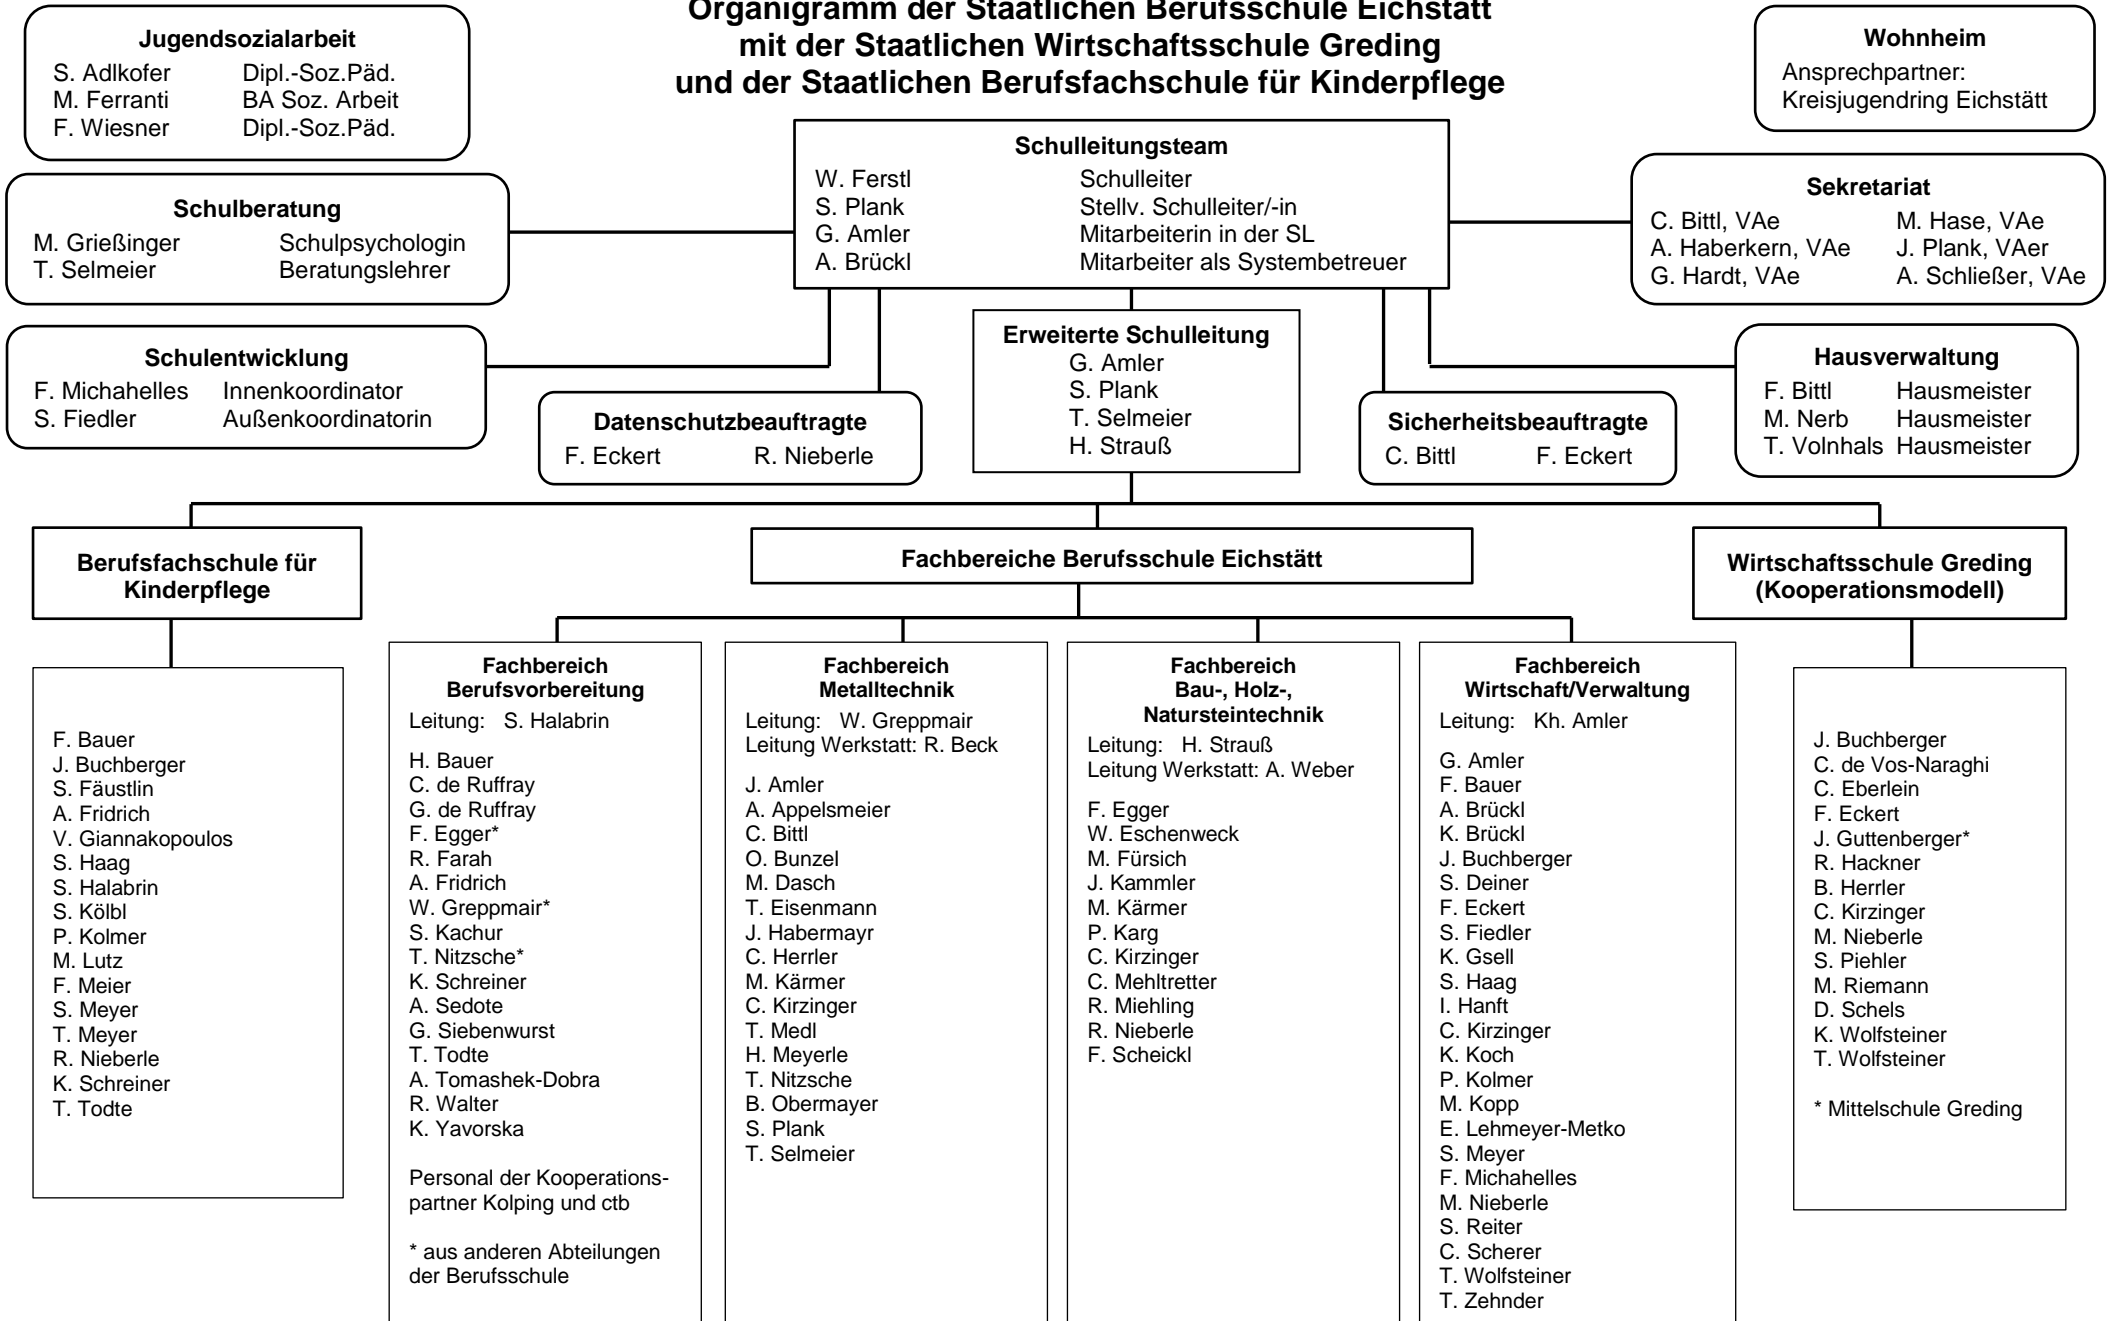

**Organigramm der Staatlichen Berufsschule Eichstätt
mit der Staatlichen Wirtschaftsschule Greding
und der Staatlichen Berufsfachschule für Kinderpflege**

Jugendsozialarbeit
S. Adlkofer Dipl.-Soz.Päd.
M. Ferranti BA Soz. Arbeit
F. Wiesner Dipl.-Soz.Päd.